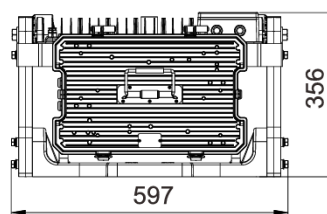

600W/800W/1000W/1200W