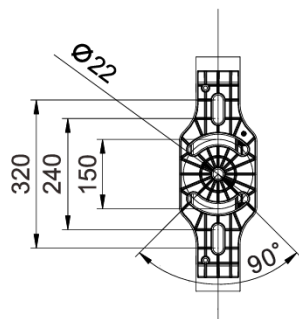

600W/800W/1000W/1200W