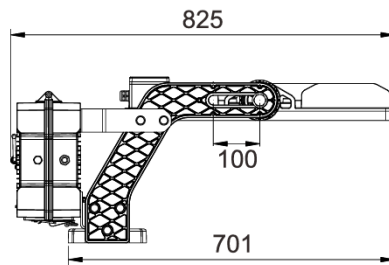

1000W/1200W