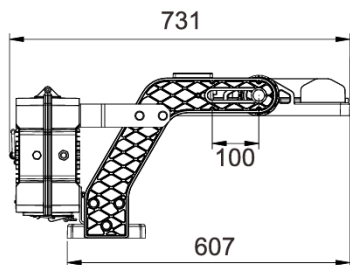

PAVONIS

600W/800W