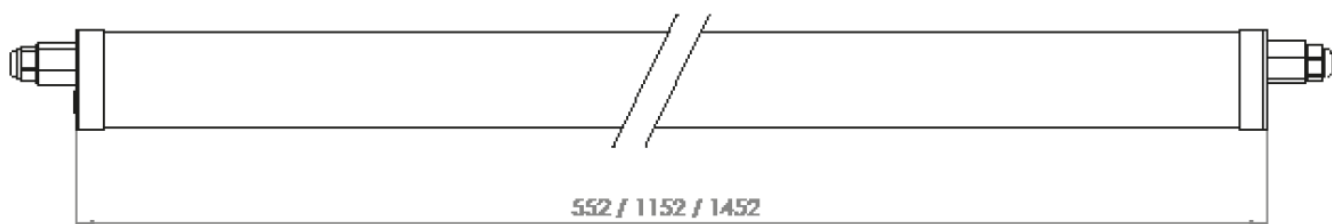

SUPERNOVA

Tillbehör:

Vinkelbeslag

Pendlingskit