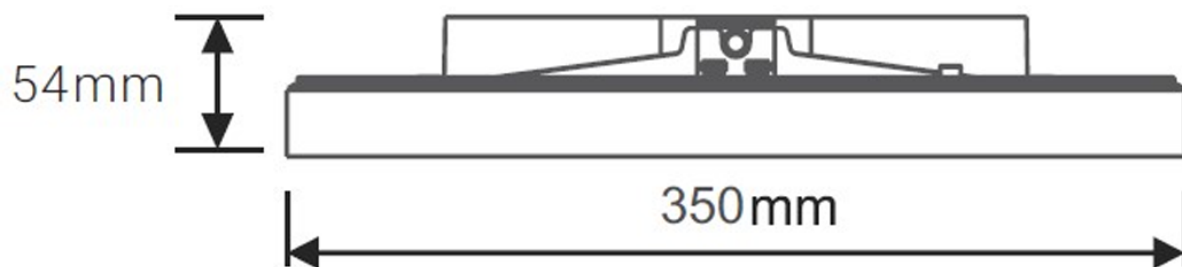

VENTUS

Tillbehör:

Pendlingskit

Infällnadskit

Aluminiumring i svart