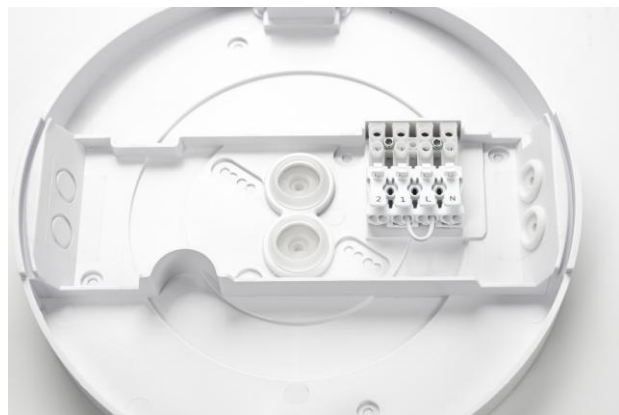

VENTUS

IP44
3000K/3500K/4000K
DALI
Sensor
Nödljus
Wireless Grouping Sensor
L80 100 000h
Pendlat montage
Infällt montage

Ventus är med alla sina inställningsmöjligheter och tillhör en av marknadens mest flexibla och kompletta plafonder. Detta tillsammans med en slimmad design och en livslängd på 100 000 timmar gör Ventus till en mycket attraktiv armatur.

Ljusinställningar

Med Ventus kan du enkelt justera både ljusflöde och färgtemperatur.

Färgtemperaturen kan enkelt justeras med en switch (3000/3500/4000K)

Ljusflödet kan justeras mellan 700lm, 1500lm, 2300lm och 3000lm

Backlight väljs av eller på.

Smidigt montage

Ventus monteras genom att armaturen bakplatta monteras på väggen eller i taket. Armaturen trycks sedan i bakplattan och klickar fast.

VENTUS

Tillbehör:

Pendlingskit